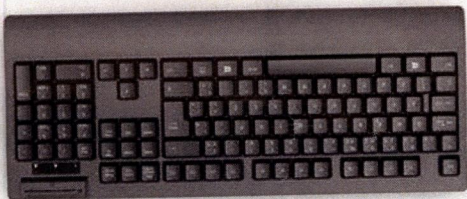

Empresa : AMBISIG AMBIEN...

Bem vindo, Fernando Marques

Sair

CARRINHO
0 items - 0,00 €

MENU

- Disponível para entrega
- Disponível brevemente
- Esgotado
- Sem data de entrega
- Descontinuado
- Disponível apenas sob encomenda
- ☆ Destaque
- Oportunidade
- ☑ Exclusivos

LIFTECH TECLADO C/ LEITOR SMART CARD OUTLET EMB.AMACHUCADA

Ref. Databox: OLETLFKEY047

Fabricante: LIFTECH | Ref. Fabricante: LFKEY047

Garantia: 24 Meses

● Disponível para entrega

17,82 € 19,80 € PVR

Qty: 1

ATUALIZAR ARTIGO