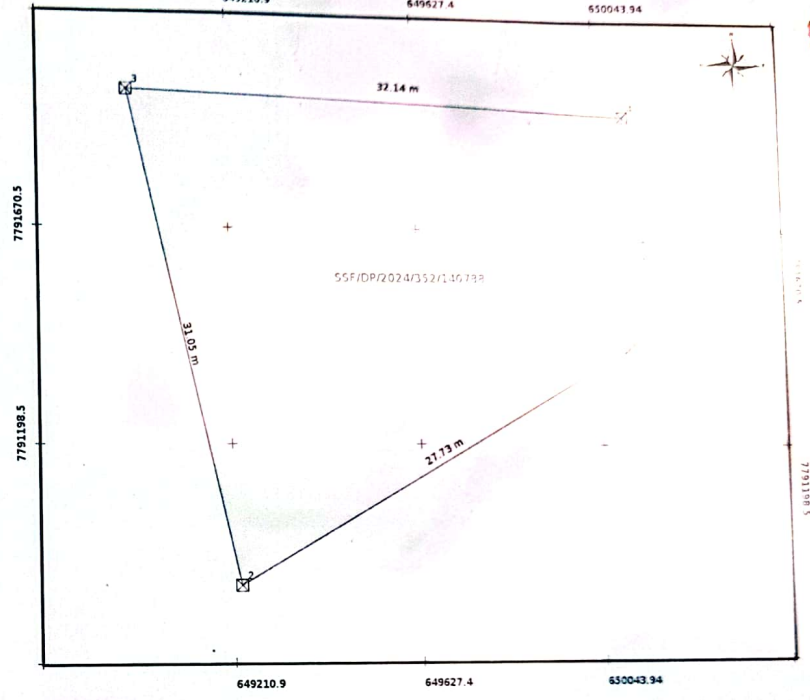

República de Moçambique

TÍTULO DE USO E APROVEITAMENTO DA TERRA

N.º do Título: /352/SSF/DP/2024/140788/1
Nome do Titular: CATRUZA SIMAO
Documento de Identificação: BI, N.º: 0702048469151
Parcela nr: SSF/DP/2024/352/140788[AH171,BLOCO:18]
Nacionalidade: Moçambicana
Data do Despacho: 2024-04-15
Com área(ha) de: 0.069
Processo n.º: SSF/DP/2024/140788
Localizada na Província de: SOFALA
Distrito de: BUZI
Posto Administrativo de: BUZI
Localidade de: BANDUA
Fins de Uso e Aproveitamento: HABITACAO

Prazo: Não sujeito a prazo, cf o n.º 2 do artigo 17 da Lei n.º 19/97, de 1 de Outubro

Serviço Emissor do Presente Título: SPC de Sofala
 Sofala: 2024-04-15
O Chefe de Serviços

Diogo Borges David

Planta Topográfica

Sistema de coordenadas: WGS84 UTM Zona 36S Projecção : Transversal de Mercator Escala 1:6942

Parcela: SSF/DP/2024/352/140788 Localidade: BANDUA
 Província: SOFALA Finalidade: HABITACAO
 Distrito: BUZI Área (ha): 0.069